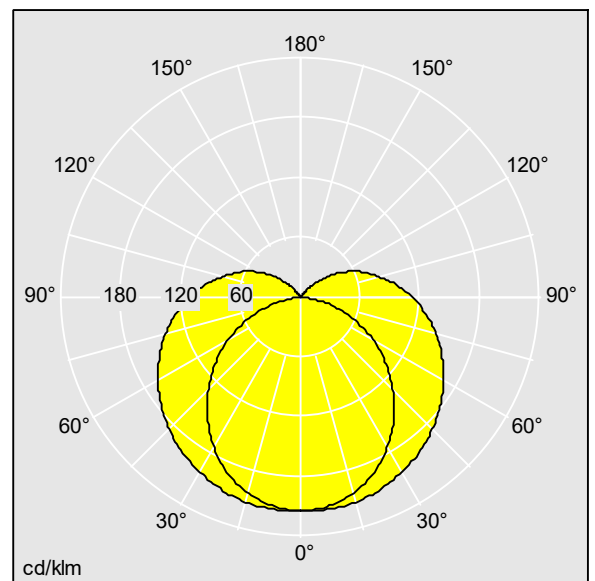

Abmessungen: 1168 x 60 x 74 mm
 Leuchten Leistung: 35,6 W
 Leuchten Lichtstrom: 4650 lm
 Leuchten Lichtausbeute: 131 lm/W
 Gewicht: 2 kg

TLG_POPL_F_PDB_EMPTY.jpg

TLG_POPL_M_LD1.wmf

TLG_SP_0043748.idt

Lampenposition: STD - Standard
 Lichtquelle: LED
 Leuchten Lichtstrom*: 4650 lm
 Gesamtlichtstrom bei Notlichtbetrieb: 450 lm
 Leuchten Lichtausbeute*: 131 lm/W
 Farbwiedergabeindex min.: 80
 Betriebsgerät 1: 1 x 28003376 LC 35/200-350/121
 flexCC Ip SNC3
 Betriebsgerät 2: 1 x 89800581 EM converterLED
 BASIC 204 MH/LiFePO4 250