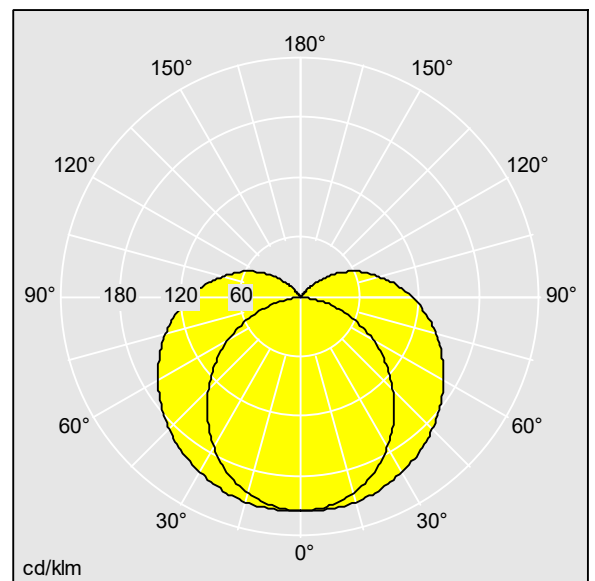

Abmessungen: 1168 x 60 x 74 mm  
Leuchten Leistung: 35,6 W  
Leuchten Lichtstrom: 4650 lm  
Leuchten Lichtausbeute: 131 lm/W  
Gewicht: 1,4 kg

TLG\_POPL\_F\_PDB\_EMPTY.jpg

TLG\_POPL\_M\_LD1.wmf

TLG\_SP\_0043748.idt