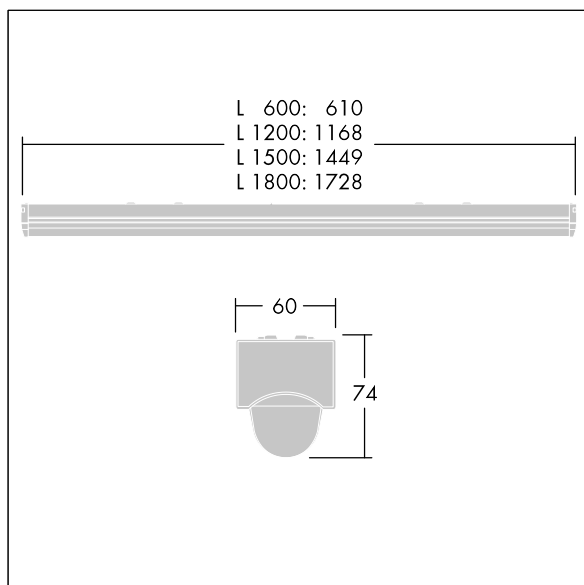

Abmessungen: 1168 x 60 x 74 mm  
Leuchten Leistung: 35,6 W  
Leuchten Lichtstrom: 4650 lm  
Leuchten Lichtausbeute: 131 lm/W  
Gewicht: 1,4 kg

TLG\_POPL\_F\_PDB\_EMPTY.jpg

TLG\_POPL\_M\_LD1.wmf

TLG\_SP\_0043748.idt